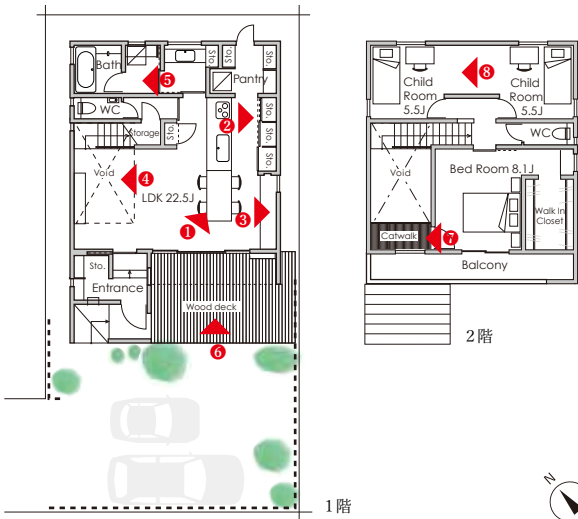

# 新『みかもの家』ブランドの第一弾！「三条今泉の家」

一宮市三条字今泉  
54番6

「尾西庁舎」

バス停より徒歩6分

敷地面積 168.82 m<sup>2</sup> (51.06坪)

床面積 105.76 m<sup>2</sup> (31.99坪)

## モデルハウス間取り

## 家族にうれしい間取り！

①キッチンオリジナルキッチン。横には無垢のダイニングテーブルがついてきます。②天井までの引戸のパントリー。家電も入ってスッキリ！③LDKにあるデスクはリモートワークや子供たちの宿題に便利です。④リビングの上は吹抜。天井は板張です。⑤脱衣室が独立しているので、洗面所がすっきり。⑥大きなウッドデッキはセカンドリビングのように使用できます。⑦寝室から出入りできるキャットウォーク。雨の日の室内干しスペースになります。⑧将来は仕切って使える子供部屋です。